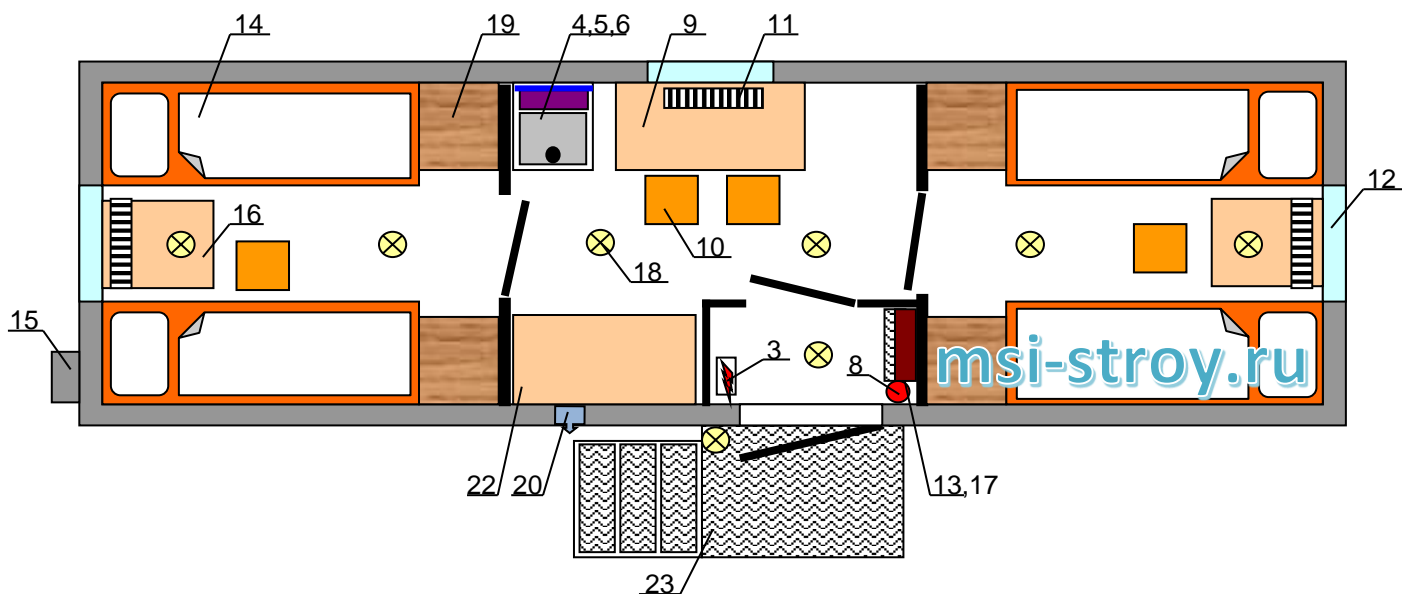

"BERKUT - 1"
для межсменного отдыха на 8 человек (2,45x8м)

1	Модуль северного исполнения	1 шт.
2	Дверь входная	1 шт.
3	Электрощит	1 шт.
4	Тумба с мойкой	1 шт.
5	Водонагреватель	1 шт.
6	Зеркало	1 шт.
7	Дверь распашная	3 шт.
8	Огнетушитель	1 шт.
9	Стол обеденный	1 шт.
10	Табурет	4 шт.
11	Конвектор отопления	3 шт.
12	Окно металлопластиковое	3 шт.
13	Вешалка с полкой	1 шт.
14	Кровать 2-хъярусная	4 шт.
15	Разъем подключения	1 к-т