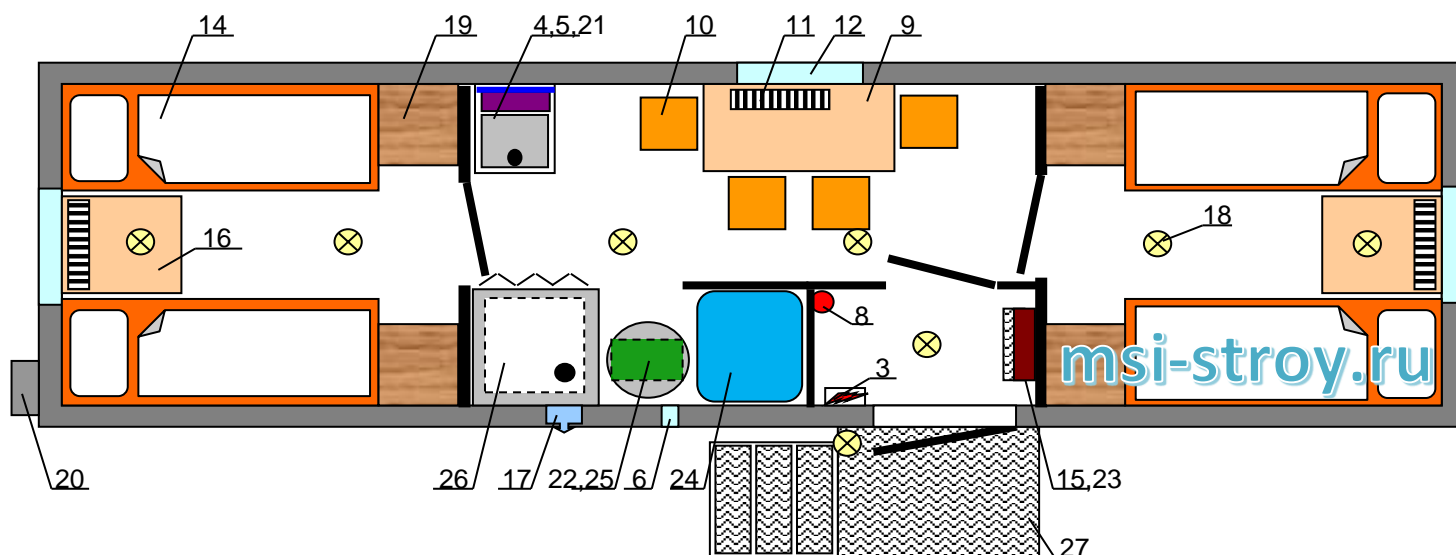

"BERKUT - 1"

для межсменного отдыха на 8 человек с душевой (2,45x9м)

1	Модуль северного исполнения	1 шт.
2	Дверь входная	1 шт.
3	Электрощит	1 шт.
4	Тумба с мойкой	1 шт.
5	Водонагреватель	1 шт.
6	Гильза для закачки воды	1 шт.
7	Дверь распашная	3 шт.
8	Огнетушитель	1 шт.
9	Стол обеденный	1 шт.
10	Табурет	4 шт.
11	Конвектор отопления	3 шт.
12	Окно металлопластиковое	3 шт.
13	Сетка москитная	3 шт.
14	Кровать 2-хъярусная	4 шт.
15	Вешалка	1 шт.