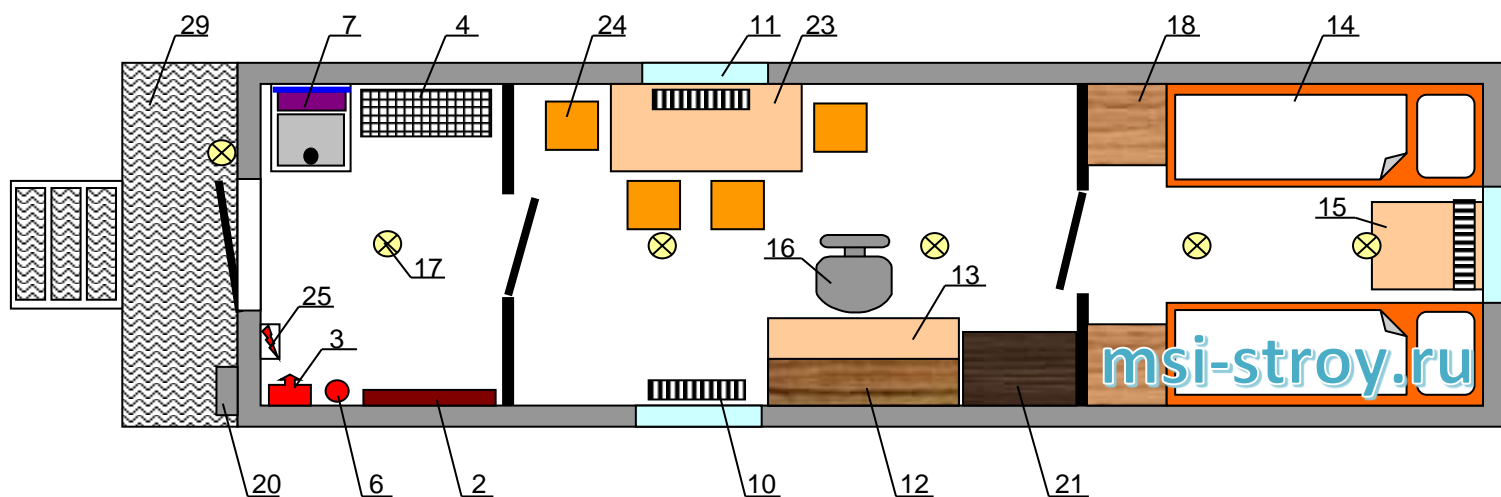

"BERKUT-1" (M2)
для межсменного отдыха на 2 человека с комнатой мастера (2,45x9м)

1	Модуль северного исполнения	1 шт.
2	Вешалка	1 шт.
3	Тепловентилятор	1 шт.
4	Полка для обуви	1 шт.
5	Дверь распашная	2 шт.
6	Огнетушитель	1 шт.
7	Тумба с мойкой	1 шт.
8	Водонагреватель	1 шт.
9	Зеркало	1 шт.
10	Конвектор отопления	2 шт.
11	Окно пластиковое	3 шт.
12	Полка навесная под документы	1 шт.
13	Стол письменный с тумбой	1 шт.
14	Кровать однарусная	2 шт.
15	Стол приставной	1 шт.

16	Стул офисный	1 шт.
17	Светильник НБП	6 шт.
18	Шкаф для одежды	2 шт.
19	Дверь входная	1 шт.
20	Разъем подключения	1 к-т
21	Шкаф под документы	1 шт.
22	Сетка москитная	3 шт.
23	Стол обеденный	1 шт.
24	Табурет	4 шт.
25	Электроцит	1 шт.
26	Входная группа	1 к-т
27	2-хосное шасси	1 шт.
28	Документация	1 шт.