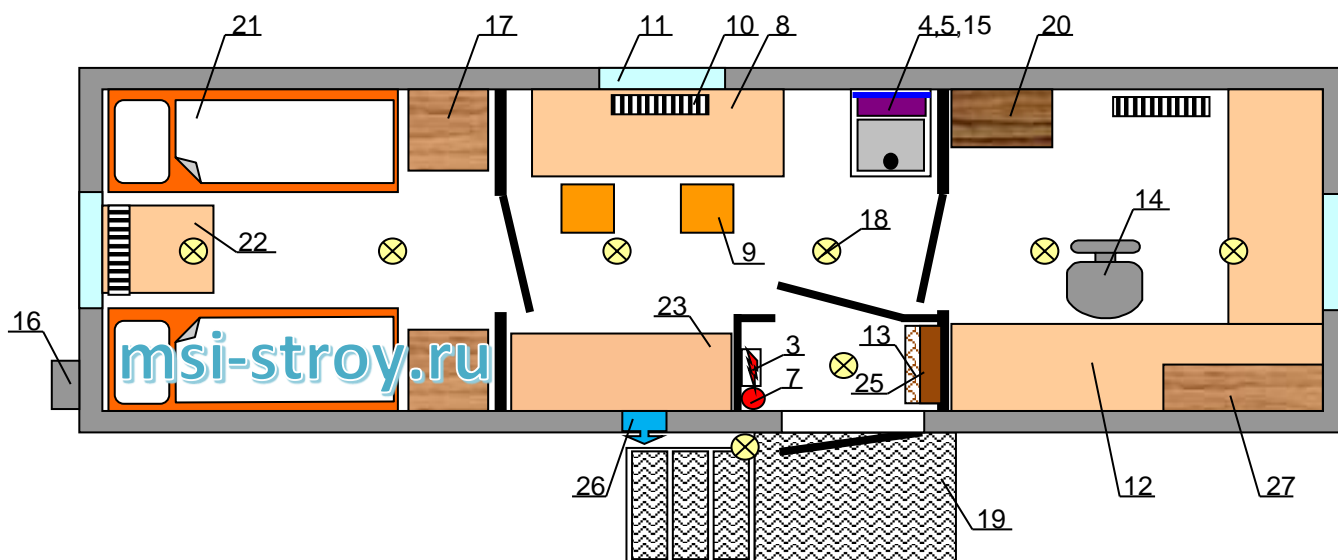

"BERKUT-1" (PM)

для межсменного отдыха на 4 человека с рабочим кабинетом (2,45x8м)

1	Модуль северного исполнения	1 шт.
2	Дверь входная	1 шт.
3	Электрощит	1 шт.
4	Мойка из нержавеющей стали	1 шт.
5	Водонагреватель	1 шт.
6	Дверь распашная	3 шт.
7	Огнетушитель	1 шт.
8	Стол обеденный	1 шт.
9	Табурет	2 шт.
10	Конвектор отопления	3 шт.
11	Окно металлопластиковое	3 шт.
12	Стол рабочий	2 шт.
13	Полка для обуви + печка ПЭТ	1 к-т
14	Стул офисный	1 шт.
15	Зеркало	1 шт.

16	Разъем подключения	1 к-т
17	Шкаф для одежды	2 шт.
18	Сетка москитная	3 шт.
19	Входная группа	1 к-т
20	Шкаф для документов	1 шт.
21	Кровать двухъярусная	2 шт.
22	Стол приставной	1 шт.
23	Тумба	1 шт.
24	Светильник НБП	8 шт.
25	Вешалка для верхней одежды	1 шт.
26	Вентилятор вытяжной	1 шт.
27	Полка для документов навесная	1 шт.
27	2-хосное шасси	1 шт.
28	Документация	1 шт.