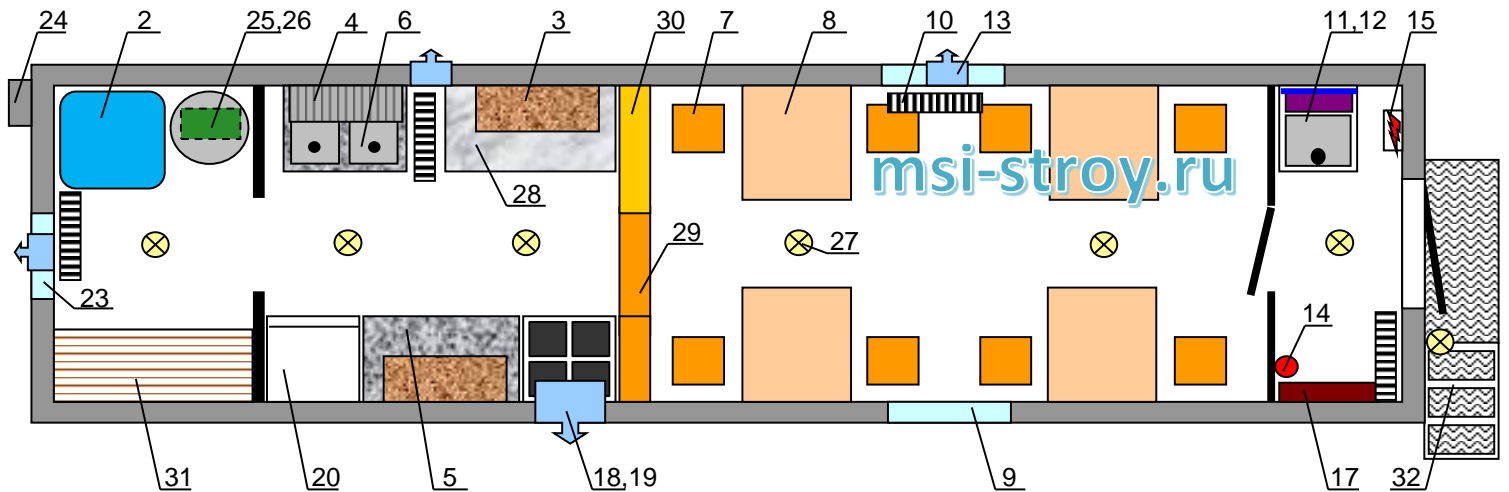

"BERKUT-2"
модуль для приема и приготовления пищи (2,45x9м)

1 Модуль северного исполнения	1 шт.
2 Емкость для воды	1 шт.
3 Шкаф кухонный навесной	2 шт.
4 Сушилка для посуды	1 шт.
5 Стол разделочный	1 шт.
6 Мойка 2-ная, смеситель	1 шт.
7 Табурет	8 шт.
8 Стол обеденный	4 шт.
9 Окно металлопластиковое	2 шт.
10 Конвектор отопления	3 шт.
11 Зеркало	1 шт.
12 Тумба с мойкой и водонагревателем	1 шт.
13 Вентилятор вытяжной	3 шт.
14 Огнетушитель	1 шт.
15 Щит электрический	1 шт.
16 Дверь распашная	1 шт.
17 Вешалка с полкой	1 шт.

18 Вытяжка	1 шт.
19 Плита электрическая 4-х комфорочная	1 шт.
20 Холодильник 2-х камерный	1 шт.
21 Сетка москитная	2 шт.
22 Дверь входная	1 шт.
23 Окно световое	1 шт.
24 Разъём подключения	1 к-т
25 Насосная станция	1 шт.
26 Бойлер	1 шт.
27 Светильник НБП	7 шт.
28 Стол-тумба для грязной посуды	1 шт.
29 Полка откидная	1 шт.
30 Полка для грязной посуды	1 шт.
31 Стеллаж 2-хъярусный для продуктов	1 шт.
32 Входная группа	1 к-т
33 2-хосное шасси	1 шт.
34 Документация	1 шт.