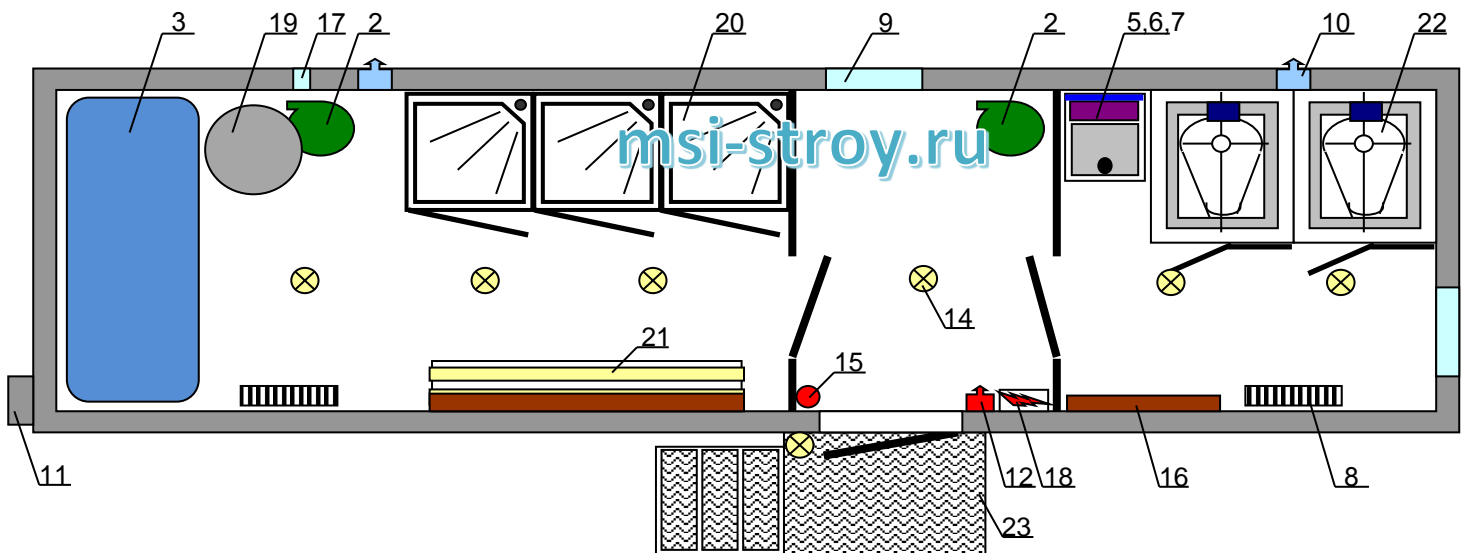

**"BERKUT-2" (ТД)**  
санузел с душевой (2,45х9м)

1	Модуль северного исполнения	1 шт.
2	Насосная установка	2 шт.
3	Емкость для воды 1500-2000л	1 шт.
4	Дверь распашная	7 шт.
5	Тумба с мойкой	1 шт.
6	Зеркало	1 шт.
7	Водонагреватель	1 шт.
8	Конвектор отопления	2 шт.
9	Окно световое	2 шт.
10	Вентилятор вытяжной	2 шт.
11	Разъем подключения	1 к-т
12	Тепловентилятор	1 шт.
13	Дверь входная	1 шт.

14	Светильник НБП	7 шт.
15	Огнетушитель	1 шт.
16	Вешалка с полкой	2 шт.
17	Гильза для закачки воды	1 шт.
18	Щит электрический	1 шт.
19	Бойлер	1 шт.
20	Душевая кабина	3 шт.
21	Скамья	1 шт.
22	Унитаз	2 шт.
23	Входная группа	1 к-т
24	2-хосное шасси	1 шт.
25	Документация	1 шт.