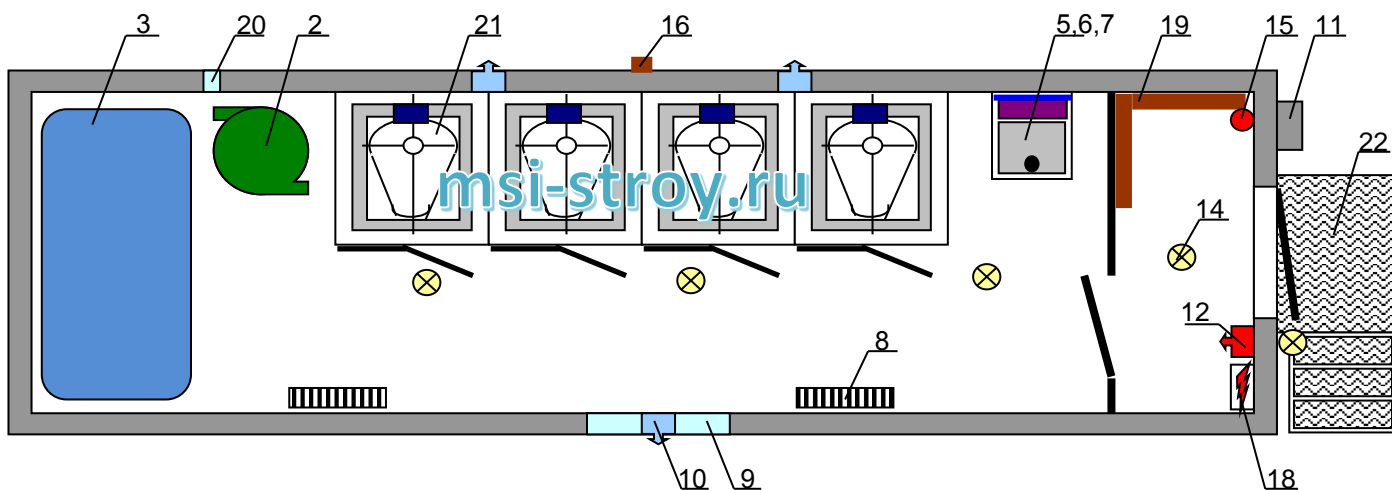

"BERKUT-2" (Т)
санузел на 4 кабинки (2,45х8м)

1	Модуль северного исполнения	1 шт.
2	Насосная установка	1 шт.
3	Емкость для воды	1 шт.
4	Дверь распашная	5 шт.
5	Тумба с мойкой	1 шт.
6	Зеркало	1 шт.
7	Водонагреватель	1 шт.
8	Конвектор отопления	2 шт.
9	Окно металлопластиковое	1 шт.
10	Вентилятор вытяжной	3 шт.
11	Разъем подключения	1 к-т
12	Тепловентилятор	1 шт.