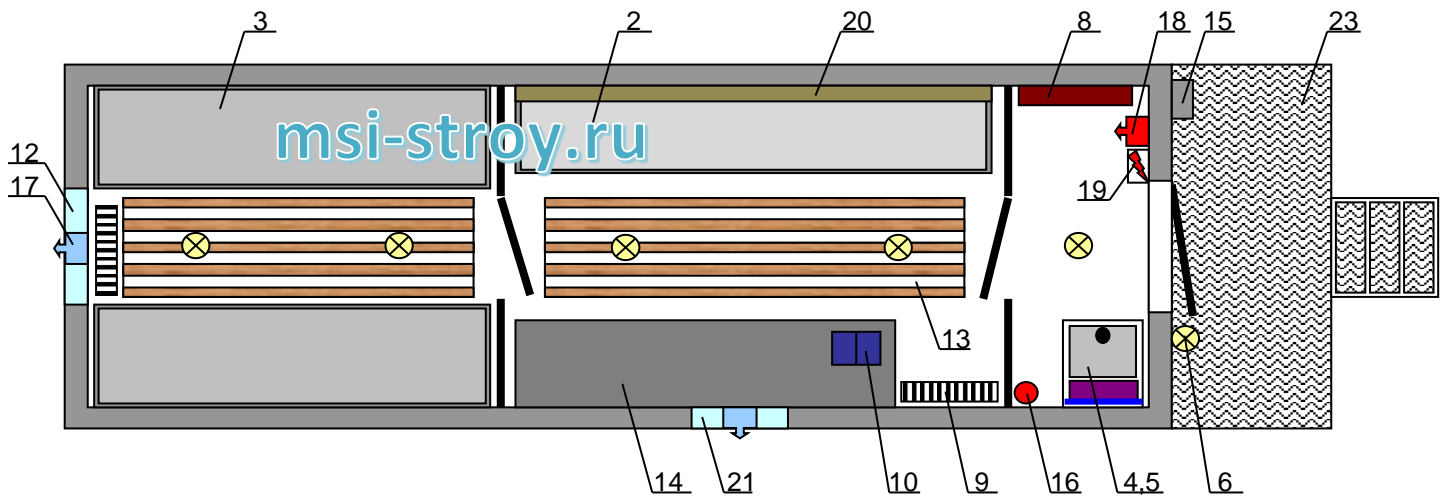

"BERKUT-3" (И)
инструментальная мастерская (2,45х8м)

1	Модуль северного исполнения	1 шт.
2	Стеллаж мет. 1-о ярусный	1 шт.
3	Стеллаж мет. 2-х ярусный	2 шт.
4	Водонагреватель	1 шт.
5	Тумба с мойкой, зеркало	1 шт.
6	Светильник НБП	6 шт.
7	Сетка москитная	1 шт.
8	Вешалка с полкой	1 шт.
9	Конвектор отопления	2 шт.
10	Тиски	1 шт.
11	Дверь распашная	2 шт.
12	Окно пластиковое	1 шт.
13	Трап деревянный	2 шт.