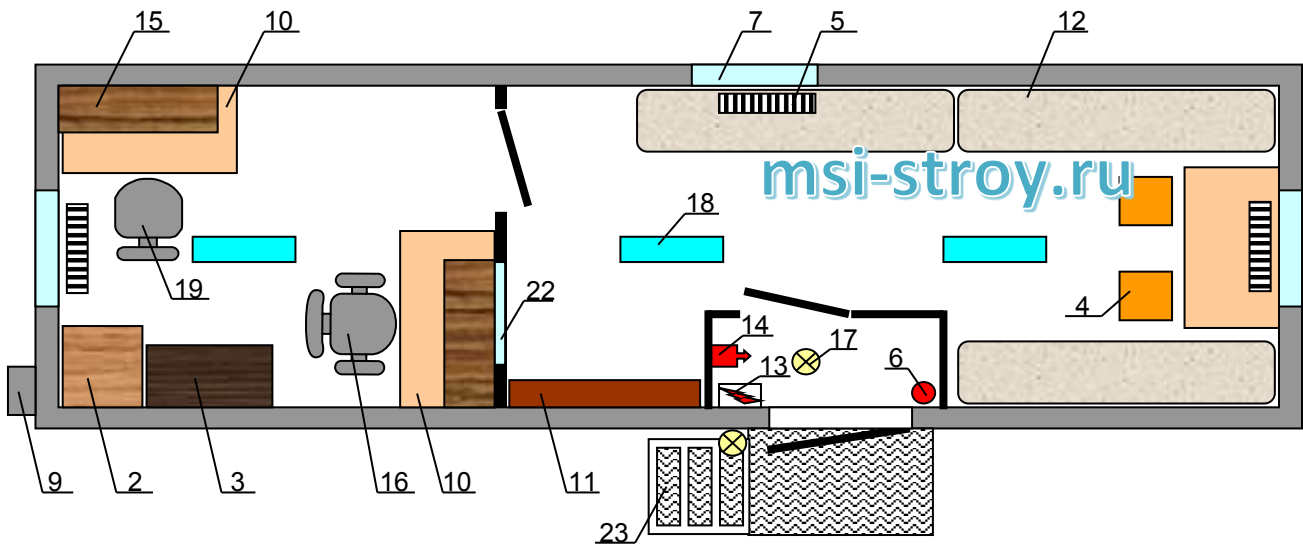

"BERKUT-4" (Д)
диспетчерская (2,45х8м)

1	Модуль северного исполнения	1 шт.
2	Шкаф для одежды	1 шт.
3	Шкаф для документов с полками	1 шт.
4	Табурет	2 шт.
5	Конвектор отопления	3 шт.
6	Огнетушитель	1 шт.
7	Окно пластиковое	3 шт.
8	Дверь распашная	2 шт.
9	Разъем подключения	1 к-т
10	Стол письменный	3 шт.
11	Вешалка с полкой	1 шт.
12	Скамья мягкая	3 шт.
13	Щит электрический	1 шт.