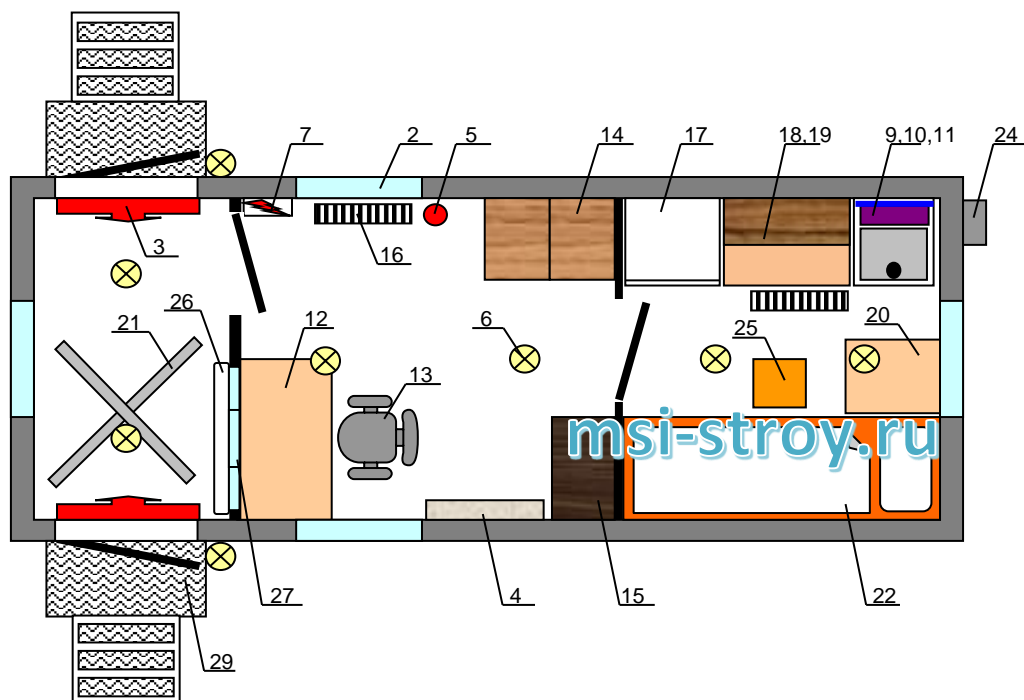

"BERKUT-4" (К6.2)
контрольно-пропускной пункт (2,45х6м)

1	Модуль северного исполнения	1 шт.
2	Окно металлопластиковое	4 шт.
3	Тепловая завеса	2 шт.
4	Стенд информационный	1 шт.
5	Огнетушитель	1 шт.
6	Светильник НБП	8 шт.
7	Электрощит	1 шт.
8	Сетка москитная	4 шт.
9	Водонагреватель	1 шт.
10	Тумба с мойкой	1 шт.
11	Зеркало	1 шт.
12	Стол рабочий	1 шт.
13	Кресло офисное	1 шт.
14	Шкаф для одежды	2 шт.
15	Шкаф для документов	1 шт.
16	Конвектор отопления	2 шт.

17	Холодильник	1 шт.
18	Шкаф кухонный навесной	1 шт.
19	Тумба кухонная	1 шт.
20	Стол откидной	1 шт.
21	Турникет механический	1 шт.
22	Кровать с рундуком	1 шт.
23	Дверь распашная	2 шт.
24	Разъем подключения	1 к-т
25	Табурет	1 шт.
26	Подоконник	1 шт.
27	Окно для проверки документов	1 шт.
28	Дверь входная	2 шт.
29	Входная группа	2 к-т
30	2-хосное шасси	1 шт.
31	Документация	1 шт.